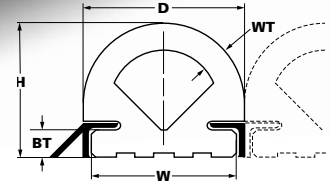

SERIE 500

RODA EN FORMA DE ABANICO

Para una instalación profesional en forma de D, pruebe nuestras defensas en forma de abanico. Se instala en el buque, camión o muelle en un canal de hierro en ángulo; en este caso no son necesarios orificios de montaje. Está disponible en EPDM de tres colores: negro, gris sin marcas y blanco.

CÓDIGO DE IDENTIFICACIÓN	NÚMERO DE PIEZA DE DURAMAX®	ALTURA (H)	ANCHURA DE BASE (W)	GROSOR DE LA BASE (BT)	DIÁMETRO EXTERIOR (D)	GROSOR DE LAS PAREDES (WT)	PESO/PIES	LONGITUD HASTA
DB-502	802050201	2"	2 1/2"	17/32"	2 1/2"	5/8"	1,8 LIBRAS	60 PIES
DB-503	802050301	2 1/2"	2 1/2"	17/32"	3"	5/8"	2,5 LIBRAS	60 PIES
DB-504	802050401	3 1/2"	3 5/8"	25/32"	4 1/4"	3/4"	4,7 LIBRAS	60 PIES
DB-506	802050601	5"	5 7/16"	1"	6"	1"	9,0 LIBRAS	20 PIES
DB-508	802050801	6"	7 1/4"	1 3/16"	8"	1 1/2"	15,5 LIBRAS	20 PIES
DB-510	802051001	8"	9 1/4"	1 11/16"	10"	1 1/2"	24,8 LIBRAS	20 PIES
DB-512	802051201	8"	11"	2"	12"	2"	28,6 LIBRAS	20 PIES