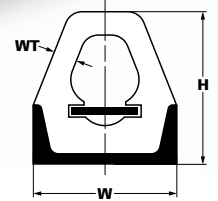

SERIE 1100

CANAL DE CIERRE

De nuevo otro diseño único de Duramax®; está fabricado en negro, gris y blanco sin marcas. ¡Un diseño especial y popular!, sobre todo en blanco. Duramax Marine® no proporciona información sobre la barra plana para esta sección transversal. Sin embargo, puede ofrecer recomendaciones de un proveedor de origen

CÓDIGO DE IDENTIFICACIÓN	NÚMERO DE PIEZA DE DURAMAX®	ANCHURA DE BASE (W)	GROSOR DE LAS PAREDES (WT)	ALTURA (H) SÓLO DE CAUCHO	PESO/PIES	LONGITUD HASTA*
DB-1103	802110301	3"	1 9/32"	3 1/4"	2,8 LIBRAS	60 PIES
DB-1104	802110401	4"	3/4"	4 5/16"	4,5 LIBRAS	40 PIES

* La longitud máxima para blanco y gris es de 20 pies.