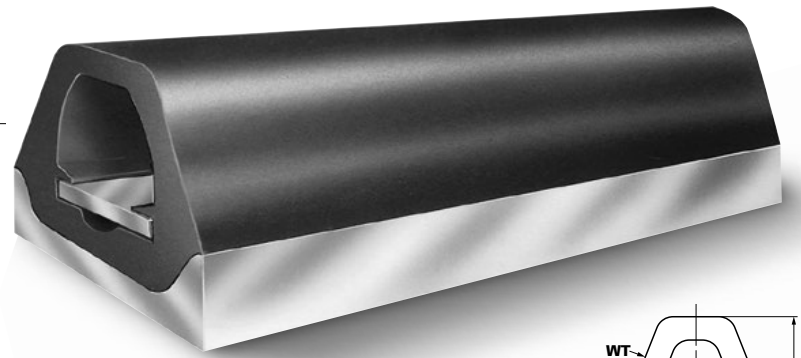

SERIE 1100

CANAL DE CIERRE

De nuevo otro diseño único de Duramax®; está fabricado en negro, gris y blanco sin marcas. ¡Un diseño especial y popular!, sobre todo en blanco. Duramax Marine® no proporciona información sobre la barra plana para esta sección transversal. Sin embargo, puede ofrecer recomendaciones de un proveedor de origen

CÓDIGO DE IDENTIFICACIÓN	NÚMERO DE PIEZA DE DURAMAX®	ANCHURA DE BASE (W)	GROSOR DE LAS PAREDES (WT)	ALTURA (H) SÓLO DE CAUCHO	PESO/PIES	LONGITUD HASTA*
DB-1103	802110301	3"	1 9/32"	3 1/4"	2,8 LIBRAS	60 PIES
DB-1104	802110401	4"	3/4"	4 5/16"	4,5 LIBRAS	40 PIES

* La longitud máxima para blanco y gris es de 20 pies.