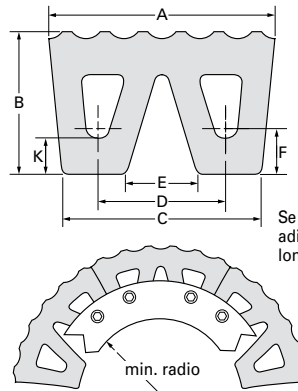

## GUARDABARROS "W"

Guardabarros estructural que absorbe el impacto del abuso de la rutina diaria.

Las almohadillas de caucho EPDM resistentes y de alta calidad se ajustan al contorno del casco de la proa. Unido a la proa con alfileres. También se puede usar en aplicaciones de amarres de remolque.

**Colores disponibles:** Negro (estándar), gris sin marcas y blanco.

**Tamaños disponibles:** Hasta 10 pies de longitud máxima.

CÓDIGO DE IDENTIFICACIÓN	NÚMERO DE PIEZA DE DURAMAX®	A	B	C	D			K	MAX LONGITUD	PESO		
					medida en mm					mm	pie	kg/m
DB-2200	802220001	320	200	280	180	100	67	50	3048	10	51	35
DB-2201	802220101	400	250	350	220	110	75	55	3048	10	81	55
DB-2202	802220201	480	300	426	269	135	90	65	3048	10	120	82
DB-2203	802220301	500	450	420	255	90	100	75	3048	10	180	122

### HARDWARE DEL GUARDABARROS "W" (NO SUMINISTRADO)

CÓDIGO DE IDENTIFICACIÓN	PIN DIA. mm	PLETINA mm	MIN. RADIO	
			mm	pulgada
DB-2200	Ø25	100 x 20	600	23,62
DB-2201	Ø30	120 x 20	800	31,49
DB-2202	Ø40	140 x 20	900	35,43
DB-2203	Ø40	150 x 20	1000	39,37