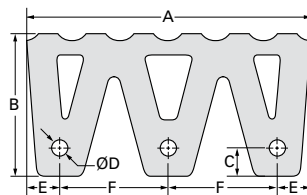

SERIE 2300

GUARDABARROS "M"

Guardabarros estructural que absorbe el impacto del abuso de la rutina diaria.

Las almohadillas de caucho EPDM resistentes y de alta calidad se ajustan al contorno del casco de la proa. Unido a la proa con alfileres.

Colores disponibles: Negro (estándar), gris sin marcas y blanco.

Tamaños disponibles: Hasta 10 pies de longitud máxima.

CÓDIGO DE IDENTIFICACIÓN	NÚMERO DE PIEZA DE DURAMAX®	A	B	C	ØD	E	F	MAX LONGITUD		PESO	
								mm	pie	kg/m	libras/pie
DB-2300	802230001	400	200	40	23	50	150	3048	10	56	43
DB-2301	802230101	500	250	50	27	60	190	3048	10	89	62
DB-2302	802230201	600	300	60	33	70	230	3048	10	132	91

HARDWARE DEL GUARDABARROS "M" (NO SUMINISTRADO)

CÓDIGO DE IDENTIFICACIÓN	PIN DIA. mm	PLETINA mm	MIN. RADIO	
			mm	pulgada
DB-2300	Ø20	100 x 15	450	17,72
DB-2301	Ø24	125 x 20	550	21,65
DB-2302	Ø30	150 x 20	650	25,59