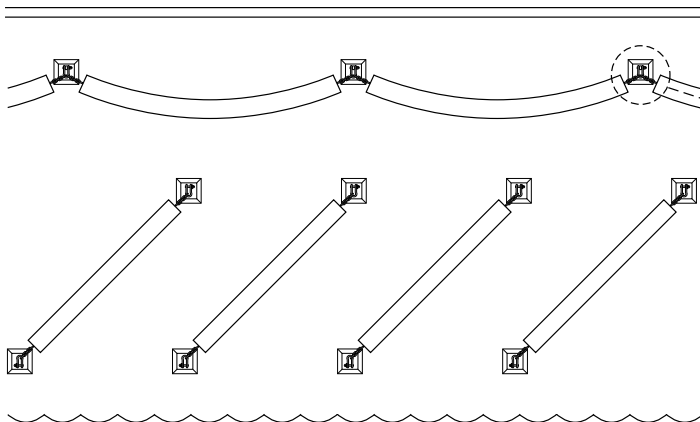

CONFIGURACIÓN DE LAS SERIES 600 Y 700

DETALLES DE LOS PERNOS Y SISTEMAS DE PROTECCIÓN CON CADENA INTEGRADA