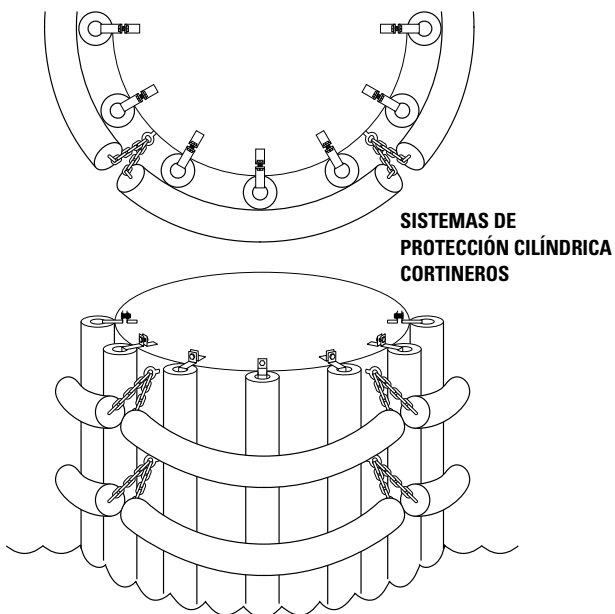

* La longitud máxima para blanco y gris es de 20 pies.

CONFIGURACIÓN DE LAS SERIES 600 Y 700

DETALLES DE LOS PERNOS Y SISTEMAS DE PROTECCIÓN CON CADENA INTEGRADA

SECCIÓN TRANSVERSAL DEL ALOJAMIENTO DEL PERNO INTEGRADO EN HORMIGÓN

DETALLES DE LOS ANILLOS OCULARES Y SISTEMAS DE PROTECCIÓN CON CADENA INTEGRADA

SECCIÓN TRANSVERSAL DEL ALOJAMIENTO DEL ANILLO OCULAR INTEGRADO EN HORMIGÓN

SISTEMAS DE PROTECCIÓN CILÍNDRICA CORTINEROS

SECCIÓN TRANSVERSAL DEL SISTEMA DE PROTECCIÓN DEL MUELLE FRONTAL CON LA SERIE 700

SECCIÓN TRANSVERSAL DEL SISTEMA DE PROTECCIÓN DEL MUELLE FRONTAL CON LA SERIE 600