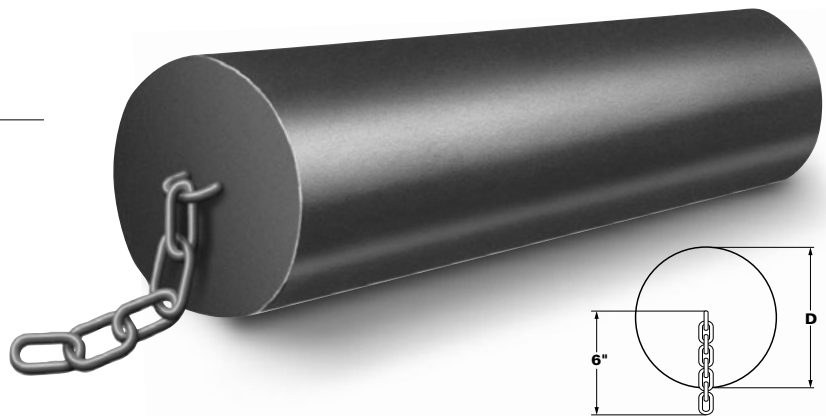

SERIE 600

CADENA RECTANGULAR

La exclusiva defensa en forma rectangular maciza de Duramax® ha sido extrudida con una cadena continua en toda la longitud de la pieza. Las medidas estándares terminan en una longitud de 6 pulgadas. Sin embargo hay disponibles longitudes mayores bajo pedido.

CÓDIGO DE IDENTIFICACIÓN	NÚMERO DE PIEZA DE DURAMAX®	ANCHURA DE BASE (W)	ALTURA (H)	TAMAÑO DE LA CADENA	PESO/PIES	LÍMITE DE CARGA DE LA CADENA DE LA BOBINA	LÍMITE DE CARGA DE LA CADENA DE ALEACIÓN
DB-604	802060401	5"	5"	1/2"	14 LIBRAS	4250 LIBRAS	11250 LIBRAS
DB-605	802060501	6 1/2"	5"	1/2"	18 LIBRAS	4250 LIBRAS	11250 LIBRAS
DB-606	802060601	6 1/2"	6"	1/2"	22 LIBRAS	4250 LIBRAS	11250 LIBRAS
DB-608	802060801	8"	8"	1/2"	36 LIBRAS	4250 LIBRAS	11250 LIBRAS
DB-609	802060901	10"	8"	5/8"	46 LIBRAS	6375 LIBRAS	16500 LIBRAS
DB-610	802061001	10"	10"	5/8"	65 LIBRAS	6375 LIBRAS	16500 LIBRAS
DB-612	802061201	12"	12"	5/8"	85 LIBRAS	6375 LIBRAS	16500 LIBRAS
DB-614	802061401	14"	14"	5/8"	110 LIBRAS	6375 LIBRAS	16500 LIBRAS

* La longitud máxima para blanco y gris es de 20 pies.

EXTRUSIÓN CON CADENA

SERIE 700

CADENA CILÍNDRICA

La exclusiva defensa en forma cilíndrica maciza de Duramax® ha sido extrudida con una cadena continua en toda la longitud de la pieza. Las medidas estándares terminan en una longitud de 6 pulgadas. Sin embargo hay disponibles longitudes mayores bajo pedido.

* La longitud máxima para blanco y gris es de 20 pies.

CONFIGURACIÓN DE LAS SERIES 600 Y 700

DETALLES DE LOS PERNOS Y SISTEMAS DE PROTECCIÓN CON CADENA INTEGRADA

SECCIÓN TRANSVERSAL DEL ALOJAMIENTO DEL PERNO INTEGRADO EN HORMIGÓN