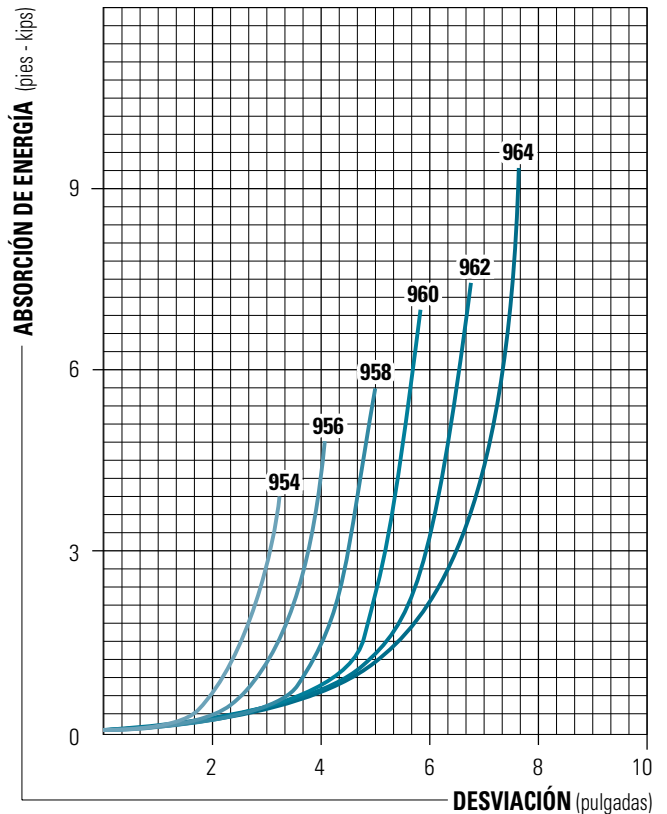

CÓDIGO DE IDENTIFICACIÓN	NÚMERO DE PIEZA DE DURAMAX®	ANCHURA DE BASE (W)	ALTURA (H)	ORIFICIO (B)	RADIO (R)	PESO/PIES	LONGITUD HASTA*
DB-906	802090601	5"	6"	2 1/2"	2 1/2"	11,7 LIBRAS	20 PIES
DB-906A	802090611	6"	6"	3"	3"	13 LIBRAS	20 PIES
DB-908	802090801	8"	8"	3"	4"	26,2 LIBRAS	20 PIES
DB-909	802090901	8"	10"	3"	4"	34,6 LIBRAS	20 PIES
DB-909B	802090911	9 1/4"	10"	3"	5"	40 LIBRAS	20 PIES
DB-910	802091001	10"	10"	3"	5"	43 LIBRAS	20 PIES
DB-910A	802091011	10"	10"	4"	5"	41,7 LIBRAS	20 PIES
DB-912	802091201	12"	12"	4"	6"	60,7 LIBRAS	20 PIES
DB-912A	802091211	12"	12"	5"	6"	57 LIBRAS	20 PIES
DB-912B	802090013	12"	14"	5"	6"	69,6 LIBRAS	20 PIES
DB-912C	802091231	12"	14"	4"	6"	73,3 LIBRAS	20 PIES
DB-914	802091401	14"	14"	6"	7"	76,8 LIBRAS	20 PIES
DB-914B	802091421	14"	12"	6"	7"	62,2 LIBRAS	20 PIES
DB-914C	802091431	13.5"	12"	6"	6 3/4"	59,8 LIBRAS	20 PIES

CÓDIGO DE IDENTIFICACIÓN	NÚMERO DE PIEZA DE DURAMAX®	ANCHURA DE BASE (W)	ALTURA (H)	ORIFICIO (B)	PESO/PIES	LONGITUD HASTA
DB-954	802090022	4"	4"	2" x 2"	5,6 LIBRAS	20 PIES
DB-956	802090021	6"	6"	3" x 3"	12,6 LIBRAS	20 PIES
DB-958	802090005	8"	8"	4" x 4"	22,5 LIBRAS	20 PIES
DB-960	802090011	10"	10"	5" x 5"	35,1 LIBRAS	20 PIES
DB-962	802090015	12"	12"	6" x 6"	50,5 LIBRAS	20 PIES
DB-964	802090003	14"	14"	7" x 7"	68,6 LIBRAS	20 PIES