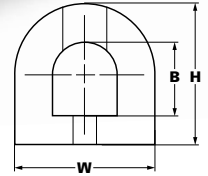

CÓDIGO DE IDENTIFICACIÓN	NÚMERO DE PIEZA DE DURAMAX®	ANCHURA DE BASE (W)	ALTURA (H)	ORIFICIO (B)	RADIO (R)	PESO/PIES	LONGITUD HASTA*
DB-906	802090601	5"	6"	2 1/2"	2 1/2"	11,7 LIBRAS	20 PIES
DB-906A	802090611	6"	6"	3"	3"	13 LIBRAS	20 PIES
DB-908	802090801	8"	8"	3"	4"	26,2 LIBRAS	20 PIES
DB-909	802090901	8"	10"	3"	4"	34,6 LIBRAS	20 PIES
DB-909B	802090911	9 1/4"	10"	3"	5"	40 LIBRAS	20 PIES
DB-910	802091001	10"	10"	3"	5"	43 LIBRAS	20 PIES
DB-910A	802091011	10"	10"	4"	5"	41,7 LIBRAS	20 PIES
DB-912	802091201	12"	12"	4"	6"	60,7 LIBRAS	20 PIES
DB-912A	802091211	12"	12"	5"	6"	57 LIBRAS	20 PIES
DB-912B	802090013	12"	14"	5"	6"	69,6 LIBRAS	20 PIES
DB-912C	802091231	12"	14"	4"	6"	73,3 LIBRAS	20 PIES
DB-914	802091401	14"	14"	6"	7"	76,8 LIBRAS	20 PIES
DB-914B	802091421	14"	12"	6"	7"	62,2 LIBRAS	20 PIES
DB-914C	802091431	13.5"	12"	6"	6 3/4"	59,8 LIBRAS	20 PIES

* La longitud máxima para blanco y gris es de 20 pies.

SERIE 900 (CONTINUACIÓN)

FORMA DE D / ORIFICIO EN FORMA DE D

Los sistemas de protección en forma de D, así como los orificios en forma de D han sido diseñados para un propósito o uso general. El montaje se lleva a cabo mediante la perforación de un agujero pasante en la parte superior de la D así como un agujero pasante de base en la parte plana de la D. Está disponible en EPDM de tres colores: blanco, gris y blanco sin marcas.

CÓDIGO DE IDENTIFICACIÓN	NÚMERO DE PIEZA DE DURAMAX®	ANCHURA DE BASE (W)	ALTURA (H)	ORIFICIO (B)	PESO/PIES	LONGITUD HASTA
DB-954	802090022	4"	4"	2" x 2"	5,6 LIBRAS	20 PIES
DB-956	802090021	6"	6"	3" x 3"	12,6 LIBRAS	20 PIES
DB-958	802090005	8"	8"	4" x 4"	22,5 LIBRAS	20 PIES
DB-960	802090011	10"	10"	5" x 5"	35,1 LIBRAS	20 PIES
DB-962	802090015	12"	12"	6" x 6"	50,5 LIBRAS	20 PIES
DB-964	802090003	14"	14"	7" x 7"	68,6 LIBRAS	20 PIES