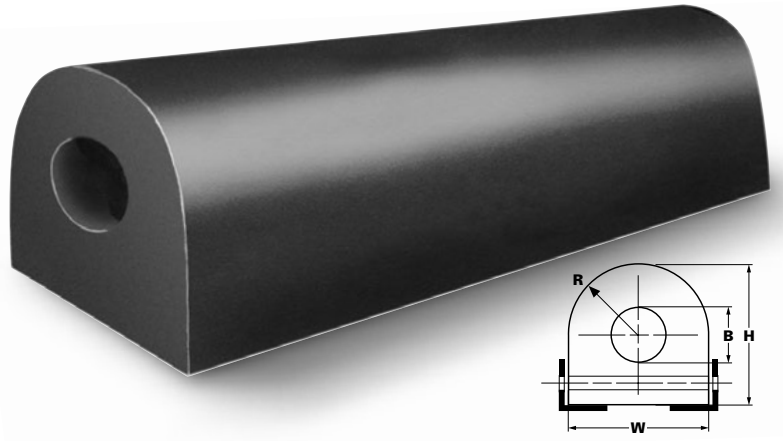

SERIE 900

FORMA DE D/ORIFICIO EN FORMA DE O

Los sistemas de protección en forma de D, así como los orificios en forma de D han sido diseñados para un propósito o uso general. El montaje se lleva a cabo mediante la perforación de un agujero pasante en la parte superior de la D así como un agujero pasante de base en la parte plana de la D. Está disponible en EPDM de tres colores: blanco, gris y blanco sin marcas.

CÓDIGO DE IDENTIFICACIÓN	NÚMERO DE PIEZA DE DURAMAX®	ANCHURA DE BASE (W)	ALTURA (H)	ORIFICIO (B)	RADIO (R)	PESO/PIES	LONGITUD HASTA*
DB-906	802090601	5"	6"	2 1/2"	2 1/2"	11,7 LIBRAS	20 PIES
DB-906A	802090611	6"	6"	3"	3"	13 LIBRAS	20 PIES
DB-908	802090801	8"	8"	3"	4"	26,2 LIBRAS	20 PIES
DB-909	802090901	8"	10"	3"	4"	34,6 LIBRAS	20 PIES
DB-909B	802090911	9 1/4"	10"	3"	5"	40 LIBRAS	20 PIES
DB-910	802091001	10"	10"	3"	5"	43 LIBRAS	20 PIES
DB-910A	802091011	10"	10"	4"	5"	41,7 LIBRAS	20 PIES
DB-912	802091201	12"	12"	4"	6"	60,7 LIBRAS	20 PIES
DB-912A	802091211	12"	12"	5"	6"	57 LIBRAS	20 PIES
DB-912B	802090013	12"	14"	5"	6"	69,6 LIBRAS	20 PIES
DB-912C	802091231	12"	14"	4"	6"	73,3 LIBRAS	20 PIES
DB-914	802091401	14"	14"	6"	7"	76,8 LIBRAS	20 PIES
DB-914B	802091421	14"	12"	6"	7"	62,2 LIBRAS	20 PIES
DB-914C	802091431	13.5"	12"	6"	6 3/4"	59,8 LIBRAS	20 PIES

* La longitud máxima para blanco y gris es de 20 pies.

SERIE 900 (CONTINUACIÓN)

FORMA DE D / ORIFICIO EN FORMA DE D

Los sistemas de protección en forma de D, así como los orificios en forma de D han sido diseñados para un propósito o uso general. El montaje se lleva a cabo mediante la perforación de un agujero pasante en la parte superior de la D así como un agujero pasante de base en la parte plana de la D. Está disponible en EPDM de tres colores: blanco, gris y blanco sin marcas.