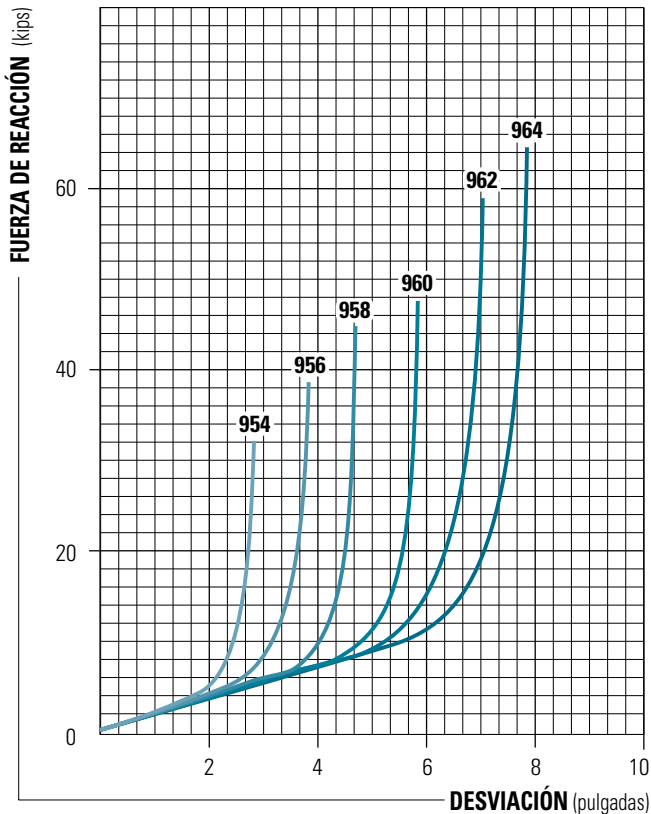

CÓDIGO DE IDENTIFICACIÓN	NÚMERO DE PIEZA DE DURAMAX®	ANCHURA DE BASE (W)	ALTURA (H)	ORIFICIO (B)	RADIO (R)	PESO/PIES	LONGITUD HASTA*
DB-906	802090601	5"	6"	2 1/2"	2 1/2"	11,7 LIBRAS	20 PIES
DB-906A	802090611	6"	6"	3"	3"	13 LIBRAS	20 PIES
DB-908	802090801	8"	8"	3"	4"	26,2 LIBRAS	20 PIES
DB-909	802090901	8"	10"	3"	4"	34,6 LIBRAS	20 PIES
DB-909B	802090911	9 1/4"	10"	3"	5"	40 LIBRAS	20 PIES
DB-910	802091001	10"	10"	3"	5"	43 LIBRAS	20 PIES
DB-910A	802091011	10"	10"	4"	5"	41,7 LIBRAS	20 PIES
DB-912	802091201	12"	12"	4"	6"	60,7 LIBRAS	20 PIES
DB-912A	802091211	12"	12"	5"	6"	57 LIBRAS	20 PIES
DB-912B	802090013	12"	14"	5"	6"	69,6 LIBRAS	20 PIES
DB-912C	802091231	12"	14"	4"	6"	73,3 LIBRAS	20 PIES
DB-914	802091401	14"	14"	6"	7"	76,8 LIBRAS	20 PIES
DB-914B	802091421	14"	12"	6"	7"	62,2 LIBRAS	20 PIES
DB-914C	802091431	13.5"	12"	6"	6 3/4"	59,8 LIBRAS	20 PIES

CÓDIGO DE IDENTIFICACIÓN	NÚMERO DE PIEZA DE DURAMAX®	ANCHURA DE BASE (W)	ALTURA (H)	ORIFICIO (B)	PESO/PIES	LONGITUD HASTA
DB-954	802090022	4"	4"	2" x 2"	5,6 LIBRAS	20 PIES
DB-956	802090021	6"	6"	3" x 3"	12,6 LIBRAS	20 PIES
DB-958	802090005	8"	8"	4" x 4"	22,5 LIBRAS	20 PIES
DB-960	802090011	10"	10"	5" x 5"	35,1 LIBRAS	20 PIES
DB-962	802090015	12"	12"	6" x 6"	50,5 LIBRAS	20 PIES
DB-964	802090003	14"	14"	7" x 7"	68,6 LIBRAS	20 PIES