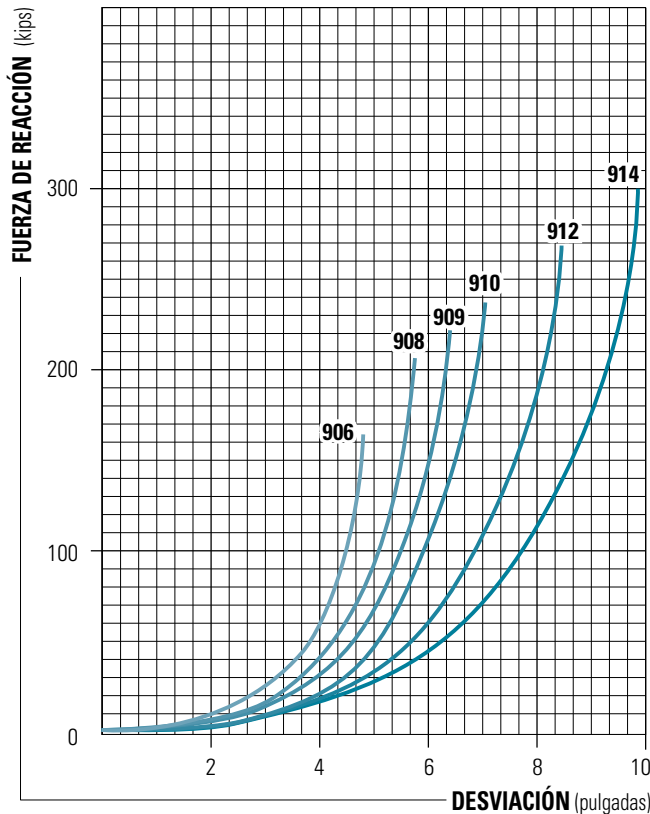

CÓDIGO DE IDENTIFICACIÓN	NÚMERO DE PIEZA DE DURAMAX®	ANCHURA DE BASE (W)	ALTURA (H)	ORIFICIO (B)	RADIO (R)	PESO/PIES	LONGITUD HASTA*
DB-906	802090601	5"	6"	2 1/2"	2 1/2"	11,7 LIBRAS	20 PIES
DB-906A	802090611	6"	6"	3"	3"	13 LIBRAS	20 PIES
DB-908	802090801	8"	8"	3"	4"	26,2 LIBRAS	20 PIES
DB-909	802090901	8"	10"	3"	4"	34,6 LIBRAS	20 PIES
DB-909B	802090911	9 1/4"	10"	3"	5"	40 LIBRAS	20 PIES
DB-910	802091001	10"	10"	3"	5"	43 LIBRAS	20 PIES
DB-910A	802091011	10"	10"	4"	5"	41,7 LIBRAS	20 PIES
DB-912	802091201	12"	12"	4"	6"	60,7 LIBRAS	20 PIES
DB-912A	802091211	12"	12"	5"	6"	57 LIBRAS	20 PIES
DB-912B	802090013	12"	14"	5"	6"	69,6 LIBRAS	20 PIES
DB-912C	802091231	12"	14"	4"	6"	73,3 LIBRAS	20 PIES
DB-914	802091401	14"	14"	6"	7"	76,8 LIBRAS	20 PIES
DB-914B	802091421	14"	12"	6"	7"	62,2 LIBRAS	20 PIES
DB-914C	802091431	13.5"	12"	6"	6 3/4"	59,8 LIBRAS	20 PIES

* La longitud máxima para blanco y gris es de 20 pies.