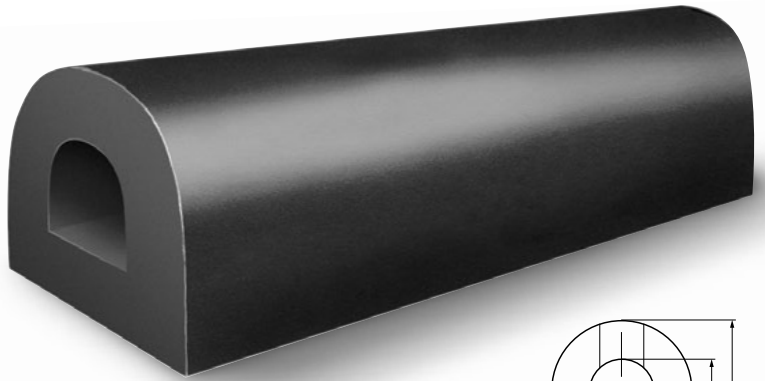

SERIE 900

FORMA DE D/ORIFICIO EN FORMA DE O

Los sistemas de protección en forma de D, así como los orificios en forma de D han sido diseñados para un propósito o uso general. El montaje se lleva a cabo mediante la perforación de un agujero pasante en la parte superior de la D así como un agujero pasante de base en la parte plana de la D. Está disponible en EPDM de tres colores: blanco, gris y blanco sin marcas.

CÓDIGO DE IDENTIFICACIÓN	NÚMERO DE PIEZA DE DURAMAX®	ANCHURA DE BASE (W)	ALTURA (H)	ORIFICIO (B)	RADIO (R)	PESO/PIES	LONGITUD HASTA*
DB-906	802090601	5"	6"	2 1/2"	2 1/2"	11,7 LIBRAS	20 PIES
DB-906A	802090611	6"	6"	3"	3"	13 LIBRAS	20 PIES
DB-908	802090801	8"	8"	3"	4"	26,2 LIBRAS	20 PIES
DB-909	802090901	8"	10"	3"	4"	34,6 LIBRAS	20 PIES
DB-909B	802090911	9 1/4"	10"	3"	5"	40 LIBRAS	20 PIES
DB-910	802091001	10"	10"	3"	5"	43 LIBRAS	20 PIES
DB-910A	802091011	10"	10"	4"	5"	41,7 LIBRAS	20 PIES
DB-912	802091201	12"	12"	4"	6"	60,7 LIBRAS	20 PIES
DB-912A	802091211	12"	12"	5"	6"	57 LIBRAS	20 PIES
DB-912B	802090013	12"	14"	5"	6"	69,6 LIBRAS	20 PIES
DB-912C	802091231	12"	14"	4"	6"	73,3 LIBRAS	20 PIES
DB-914	802091401	14"	14"	6"	7"	76,8 LIBRAS	20 PIES
DB-914B	802091421	14"	12"	6"	7"	62,2 LIBRAS	20 PIES
DB-914C	802091431	13.5"	12"	6"	6 3/4"	59,8 LIBRAS	20 PIES

* La longitud máxima para blanco y gris es de 20 pies.

SERIE 900 (CONTINUACIÓN)

FORMA DE D / ORIFICIO EN FORMA DE D

Los sistemas de protección en forma de D, así como los orificios en forma de D han sido diseñados para un propósito o uso general. El montaje se lleva a cabo mediante la perforación de un agujero pasante en la parte superior de la D así como un agujero pasante de base en la parte plana de la D. Está disponible en EPDM de tres colores: blanco, gris y blanco sin marcas.