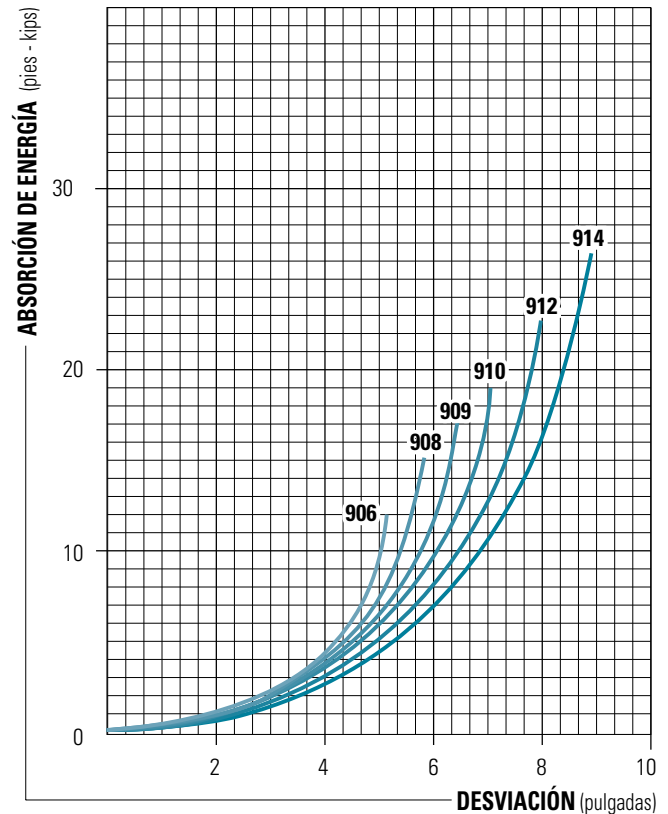

CÓDIGO DE IDENTIFICACIÓN	NÚMERO DE PIEZA DE DURAMAX®	ANCHURA DE BASE (W)	ALTURA (H)	ORIFICIO (B)	RADIO (R)	PESO/PIES	LONGITUD HASTA*
DB-906	802090601	5"	6"	2 1/2"	2 1/2"	11,7 LIBRAS	20 PIES
DB-906A	802090611	6"	6"	3"	3"	13 LIBRAS	20 PIES
DB-908	802090801	8"	8"	3"	4"	26,2 LIBRAS	20 PIES
DB-909	802090901	8"	10"	3"	4"	34,6 LIBRAS	20 PIES
DB-909B	802090911	9 1/4"	10"	3"	5"	40 LIBRAS	20 PIES
DB-910	802091001	10"	10"	3"	5"	43 LIBRAS	20 PIES
DB-910A	802091011	10"	10"	4"	5"	41,7 LIBRAS	20 PIES
DB-912	802091201	12"	12"	4"	6"	60,7 LIBRAS	20 PIES
DB-912A	802091211	12"	12"	5"	6"	57 LIBRAS	20 PIES
DB-912B	802090013	12"	14"	5"	6"	69,6 LIBRAS	20 PIES
DB-912C	802091231	12"	14"	4"	6"	73,3 LIBRAS	20 PIES
DB-914	802091401	14"	14"	6"	7"	76,8 LIBRAS	20 PIES
DB-914B	802091421	14"	12"	6"	7"	62,2 LIBRAS	20 PIES
DB-914C	802091431	13.5"	12"	6"	6 3/4"	59,8 LIBRAS	20 PIES

* La longitud máxima para blanco y gris es de 20 pies.